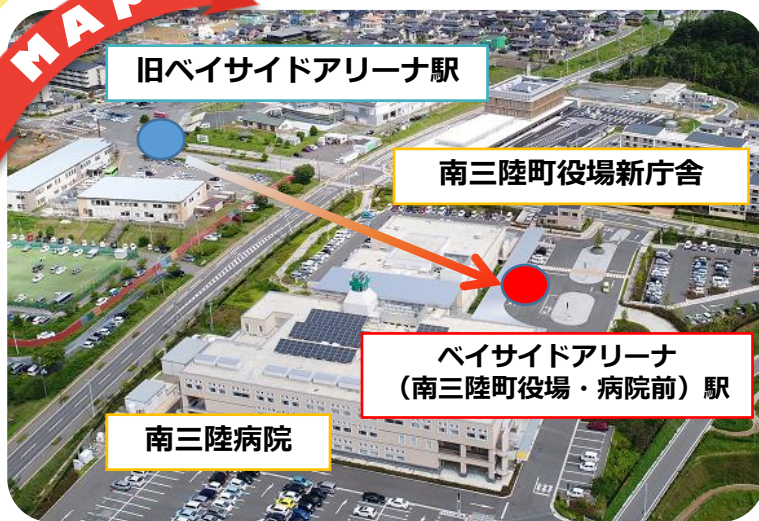

南三陸病院前に 気仙沼線BRTの駅が 移転しました

南三陸町に、長～い
駅名の駅が誕生
しました！

★ 駅名

バイサイドアリーナ
(南三陸町役場・病院前) 駅

★ BRTロケーションモニター

BRTの運行情報を確認できる、BRT
ロケーションモニターを2か所に設置しています。

- ・南三陸病院・総合ケアセンター内
- ・南三陸町役場新庁舎内

※ 大型バスが行き交いますので、指定場所
以外への駐停車はご遠慮ください。

バイサイド
アリーナ駅が
移転しました